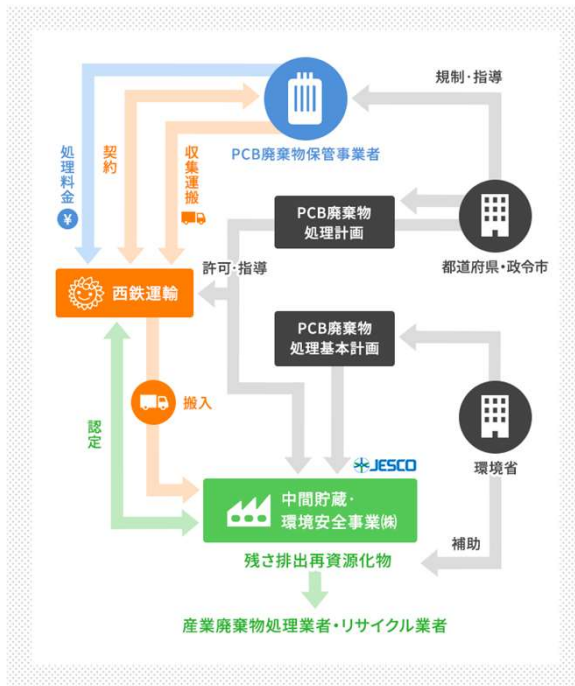

『ご存知ですか？PCB』
[JESCO \(中間貯蔵・環境安全事業株式会社\) HP](#)

PCB廃棄物問題とは？

PCB（ポリ塩化ビフェニル）は、絶縁性・不燃性などの特性によりトランス、コンデンサといった電気機器をはじめ幅広い用途に使用されてきましたが、昭和43（1968）年にはカネミ油症事件が発生するなど、その毒性が社会問題化し、PCBによる環境汚染が懸念されています。
 平成13（2001）年に「ポリ塩化ビフェニル廃棄物の適正な処理の推進に関する特別措置法」が定められ、一定期間内でのPCBの適正な処理が義務付けられました。

高圧コンデンサ

高圧トランス

中間貯蔵・環境安全事業株式会社「JESCO」

PCB廃棄物処理(運搬)事業の全体概要

ポリ塩化ビフェニル廃棄物の適正な処理に際しての運搬業務は、PCB漏えいの危険性をともなうとともに、広域範囲で一定期間行われるため、PCB廃棄物運搬業者は環境省の定めた「PCB廃棄物収集・運搬ガイドライン」を遵守しなければならず、高い専門知識が必要とされます。

PCB廃棄物輸送の作業詳細 (PDF)
 (1.14MB)