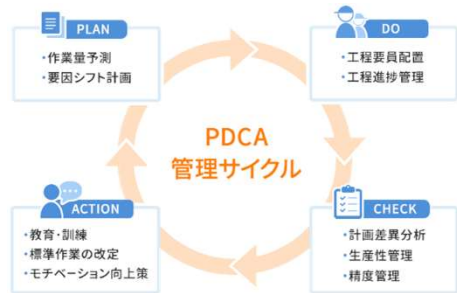

PCB廃棄物輸送サービス

PCB廃棄物取集・運搬売ガイドラインにもとずきJESCO(中間貯蔵・環境安全事業株式会社)へ安全に搬入します。

ロジスティクス サービス（物流センター運営）

戦略的アウトソーシングを成功させます。 物流センター運営実績

ワークフロー構築から運営までを一括受託します。（受発注・入出庫・在庫管理・配送管理・スタッフ採用から労務管理まで）業務の構造分析・標準化・システム化を推進することによって、より高い付加価値をご提供します。

西鉄運輸の物流ノウハウでお客様に最適なプランをご提案いたします。

物流の最適化のためには、ロジスティクスに関わるさまざまな構成要素を整理して、それを有効に組み合わせることが、効果が出せるかどうかのポイントです。西鉄運輸は蓄積されたノウハウをもってお客様の物流課題を明確にして、大きな成果を生み出すロジスティクスソリューションを提案します。

高い作業効率とクオリティを維持します

ロジスティクスシステムのプラットフォームである物流センターの運営管理は、効率化の上でとても大切です。そのためにPDCA管理サイクルをベースに、作業システムを構築します。継続的にワークフロー改善を行います。「作業の簡素化・シンプル化」によりスタッフの作業軽減と精度向上を目指します。