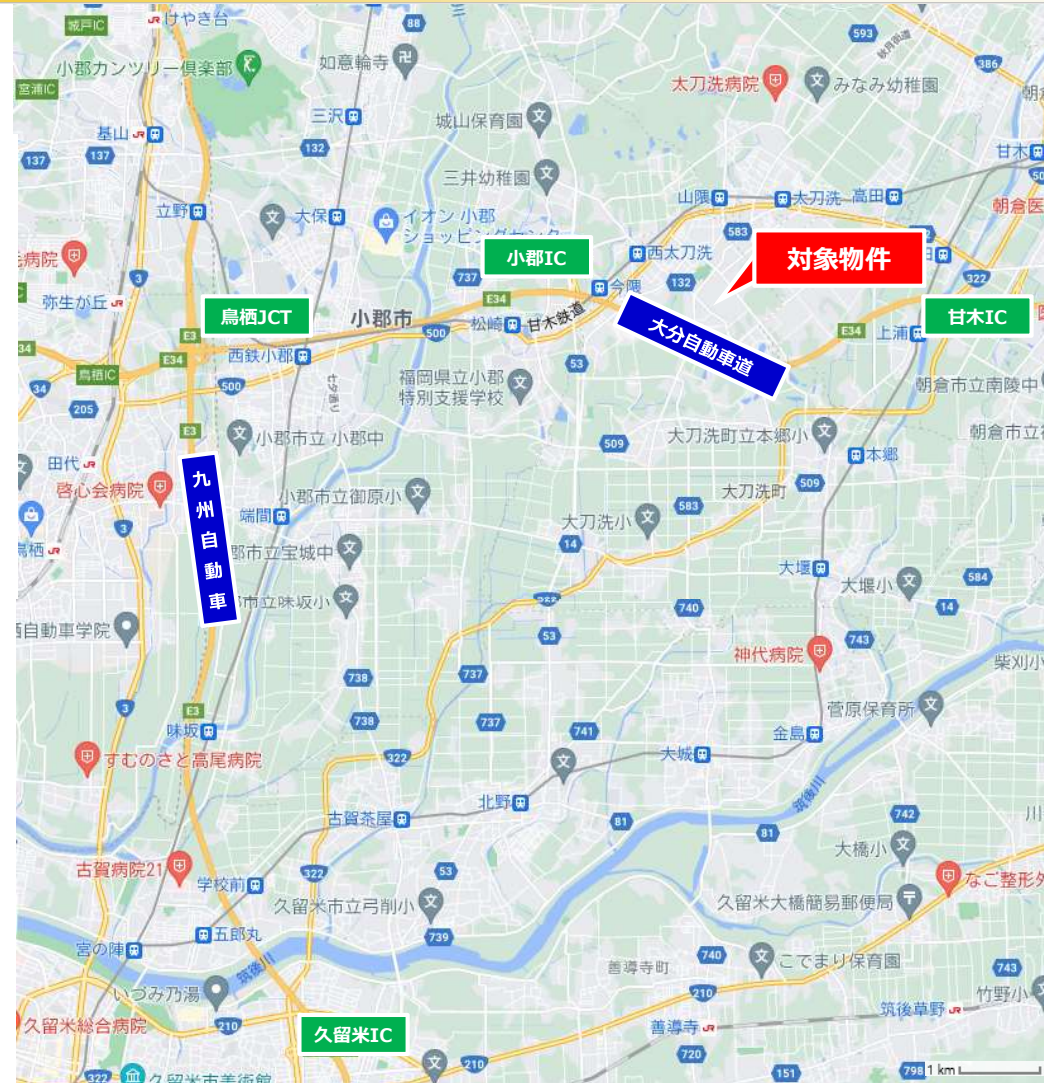

#### 【所在地】

福岡県三井郡大刀洗町山隈2080-1

#### 【アクセス】 ※所要時間は車の場合

- ・九州自動車道「小郡IC」より 約 4km 10分
- ・ 「甘木IC」より 約 6km 15分
- ・ 「久留米IC」より 約 15km 30分
- ・ 福岡空港より 約 29km 55分
- ・ 箱崎ふ頭より 約 40km 80分

まちに、夢を描こう。