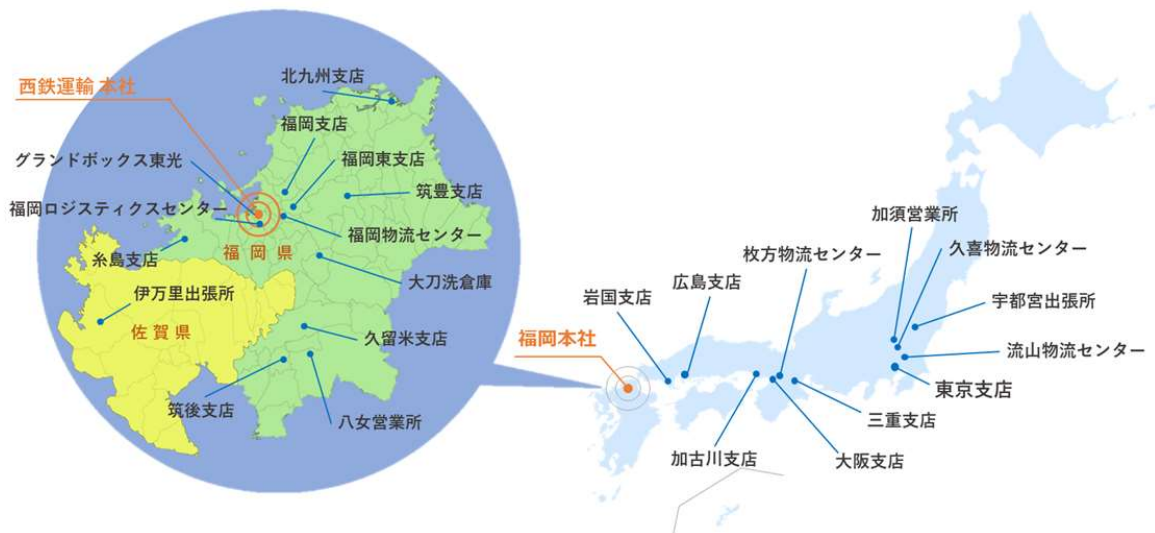

今後とも変わらぬご愛顧ならびにご指導のほど、お願い申し上げます。

代表取締役社長 田中 英二郎

社名	西鉄運輸株式会社
企業サイト	<a href="https://www.nishitetsu-unyu.co.jp">https://www.nishitetsu-unyu.co.jp</a>
本社	〒812-0008 福岡市博多区東光二丁目22番72号 TEL (092) 481-6005 FAX (092) 471-7874
創立	昭和23(1948)年9月1日
資本金	1億円
代表者	田中 英二郎 (代表取締役)
売上高	72億円 (2022年度実績)
株主	西日本鉄道株式会社
事業内容	<ul style="list-style-type: none"> <li>●ロジスティクス ソリューション事業                             <ul style="list-style-type: none"> <li>▶ ロジスティクスサービス (物流センター運営)</li> <li>▶ トランクルームサービス</li> </ul> </li> <li>●ネットワークソリューション事業                             <ul style="list-style-type: none"> <li>▶ 陸上輸送サービス (ルート便・チャーター便)</li> <li>▶ 航空運送サービス</li> <li>▶ 引越サービス (企業向け/個人向け)</li> <li>▶ ロジ・ネットサービス (物流マッチング)</li> <li>▶ 家電リサイクルサービス</li> <li>▶ 廃棄文書資源再生化サービス</li> <li>▶ PCB廃棄物輸送サービス</li> </ul> </li> </ul>
事業所数	25ヶ所
取引銀行	福岡銀行、西日本シティ銀行

にしてつグループ概要	85社、1学校法人 (西日本鉄道(株)を含む)
グループサイト	<a href="http://www.nishitetsu.co.jp/">http://www.nishitetsu.co.jp/</a>
従業員数 (連結)	18,456人
営業収益 (連結)	494,643百万円 (2022年度)
経常利益 (連結)	27,901百万円 (2022年度)

会社沿革

1948年09月	山佐運送株式会社設立 本社:広島県安佐郡可部町294-1
1950年10月	名称を広島山佐運輸株式会社に変更
1956年06月	本社を広島市三川町11に変更
1963年05月	今井高速運輸株式会社の一一般路線貨物自動車運送事業を譲受する
1963年06月	名称を西鉄高速運輸株式会社に変更
1964年09月	(福岡) 西鉄高速運輸株式会社を合併(吸収)
1968年06月	名称を西鉄運輸株式会社に変更
1969年07月	(静岡) 西鉄運輸株式会社を合併(吸収)
1972年04月	本社位置の住居表示を福岡市博多区東光2-22-72に変更
1974年04月	福岡引越センター開設
1981年03月	西鉄不動産株式会社と合併し、名称を西鉄運輸不動産株式会社に変更
1983年03月	西鉄運輸株式会社設立(西鉄運輸不動産株式会社より分離独立)
1989年09月	北九州倉庫竣工(倉庫業許可)
1991年10月	国内航空貨物利用運送事業許可取得
1994年03月	グランドボックス・本社ビル竣工
2001年05月	産業廃棄物収集運搬許可取得
2003年09月	機密文書リサイクル事業開始
2005年05月	特別管理産業廃棄物収集運搬業許可取得
2007年06月	一般労働者派遣事業許可取得
2007年10月	加古川営業所開設(現加古川支店)
2008年02月	榎田物流センターを移転、福岡物流センター開設
2008年03月	ISO27001取得(グランドボックス)
2010年05月	滋賀営業所を移転、三重営業所開設(現三重支店)
2010年07月	熊谷営業所を移転、流山営業所開設(現流山物流センター)
2014年02月	八女支店を移転、筑後支店開設
2016年07月	久喜物流センター開設
2016年11月	大刀洗倉庫開設
2017年07月	八女営業所開設
2018年07月	福岡物流センターにて保税蔵置場の業務開始
2018年09月	創業70周年
2020年07月	福岡東支店開設
2020年12月	埼玉物流センター / 加須営業所開設
2022年11月	福岡ロジスティクスセンター開設
2024年02月	枚方物流センター開設