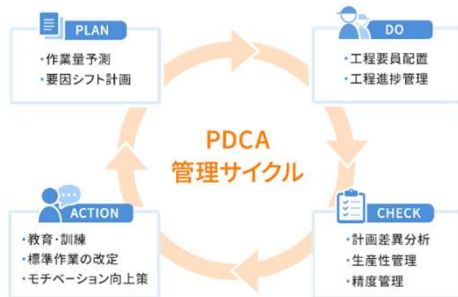

PCB廃棄物輸送サービス

PCB廃棄物取集・運搬売ガイドラインにもとずきJESCO(中間貯蔵・環境安全事業株式会社)へ安全に搬入します。

ロジスティクス サービス (物流センター運営)

戦略的アウトソーシングを成功させます。 物流センター運営実績

ワークフロー構築から運営までを一括受諾します。(受発注・入出庫・在庫管理・配送管理・スタッフ採用から労務管理まで) 業務の構造分析・標準化・システム化を推進することによって、より高い付加価値をご提供します。

西鉄運輸の物流ノウハウでお客様に最適なプランをご提案いたします。

物流の最適化のためには、ロジスティクスに関わるさまざまな構成要素を整理して、それを有効に組み合わせることが、効果が出せるかどうかのポイントです。西鉄運輸は蓄積されたノウハウをもってお客様の物流課題を明確にして、大きな成果を生み出すロジスティクスソリューションを提案します。

高い作業効率とクオリティを維持します

ロジスティクスシステムのプラットフォームである物流センターの運営管理は、効率化の上でとても大切です。そのためにPDCA管理サイクルをベースに、作業システムを構築します。継続的にワークフロー改善を行います。「作業の簡素化・シンプル化」によりスタッフの作業軽減と精度向上を目指します。