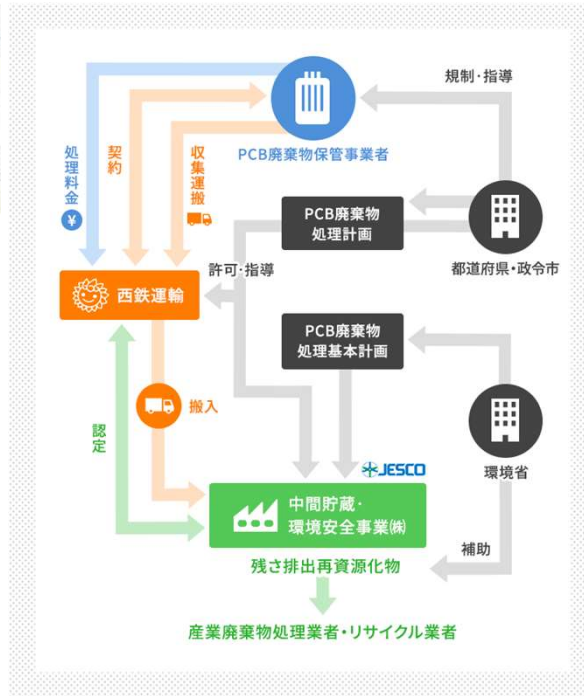

『ご存知ですか？PCB』  
[JESCO \(中間貯蔵・環境安全事業株式会社\) HP](#)

PCB廃棄物問題とは？

PCB（ポリ塩化ビフェニル）は、絶縁性・不燃性などの特性によりトランス、コンデンサといった電気機器をはじめ幅広い用途に使用されてきましたが、昭和43（1968）年にはカネミ油症事件が発生するなど、その毒性が社会問題化し、PCBによる環境汚染が懸念されています。  
 平成13（2001）年に「ポリ塩化ビフェニル廃棄物の適正な処理の推進に関する特別措置法」が定められ、一定期間内でのPCBの適正な処理が義務付けられました。

高圧コンデンサ

高圧トランス

中間貯蔵・環境安全事業株式会社「JESCO」

PCB廃棄物処理(運搬)事業の全体概要

ポリ塩化ビフェニル廃棄物の適正な処理に際しての運搬業務は、PCB漏えいの危険性をともなうとともに、広域範囲で一定期間行われるため、PCB廃棄物運搬業者は環境省の定めた「PCB廃棄物収集・運搬ガイドライン」を遵守しなければならず、高い専門知識が必要とされます。

PCB廃棄物輸送の作業詳細 (PDF)  
 (1.14MB)